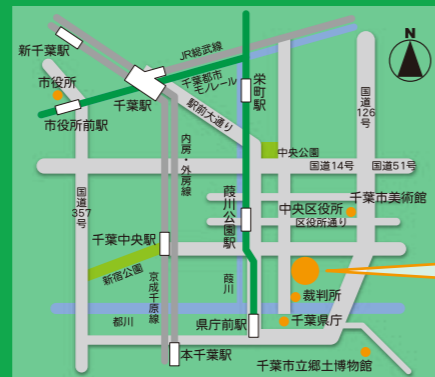

千葉県科学フェスタ月間に開催される関連イベント

第56回千葉市小・中・特別支援学校児童生徒作品総合展覧会科学部門
日時▶9月21日㊦～23日㊦・㊨ 9:30～17:00
会場▶千葉市科学館、きぼーる広場
主催▶千葉市教育委員会
問合せ先▶千葉市教育委員会学校教育部 指導課 043-245-5936

千葉市科学館 秋の企画展「宇宙の日」記念 全国小・中学生 作文絵画コンテスト作品展」
日時▶10月18日㊦～11月4日㊦・㊨
※休館日:10月28日㊦
会場▶千葉市科学館 7階 企画展示室
主催▶千葉市科学館
問合せ先▶043-308-0511

SCIENCE CLUB ASSEMBLY ～科学部 大集合!～
日時▶10月19日㊦ 9:30～15:00
会場▶千葉市ビジネス支援センター 13階
主催▶千葉市教育委員会、千葉市科学館
問合せ先▶千葉市教育委員会生涯学習部 生涯学習振興課 043-245-5957

メインイベント開催日(10月12日㊦～13日㊦)を含む1ヶ月間は、「千葉県科学フェスタ月間」です。きぼーる以外の場所でも科学に関する様々なイベントを開催します。詳しくは、千葉県科学フェスタwebサイトでご確認ください。なお、イベント内容・申し込みなどについては主催団体へ直接お問い合わせください。

千葉県 科学フェスタ これからの私たち 2013

メインイベントの会場案内

- 電車でお越しの場合
・JR総武線千葉駅東口より1,000m(徒歩15分)
・京成千葉中央駅より430m(徒歩6分)
・千葉都市モノレール霞川公園駅より350m(徒歩5分)
バスでお越しの場合
JR千葉駅東口バスのりば
・のりば1「大宮団地」行
・のりば7「大病院・南矢作」行
・のりば10「中野操車場・いずみ台ローズタウン・成東駅」行
->「中央三丁目」下車(当バス停前)