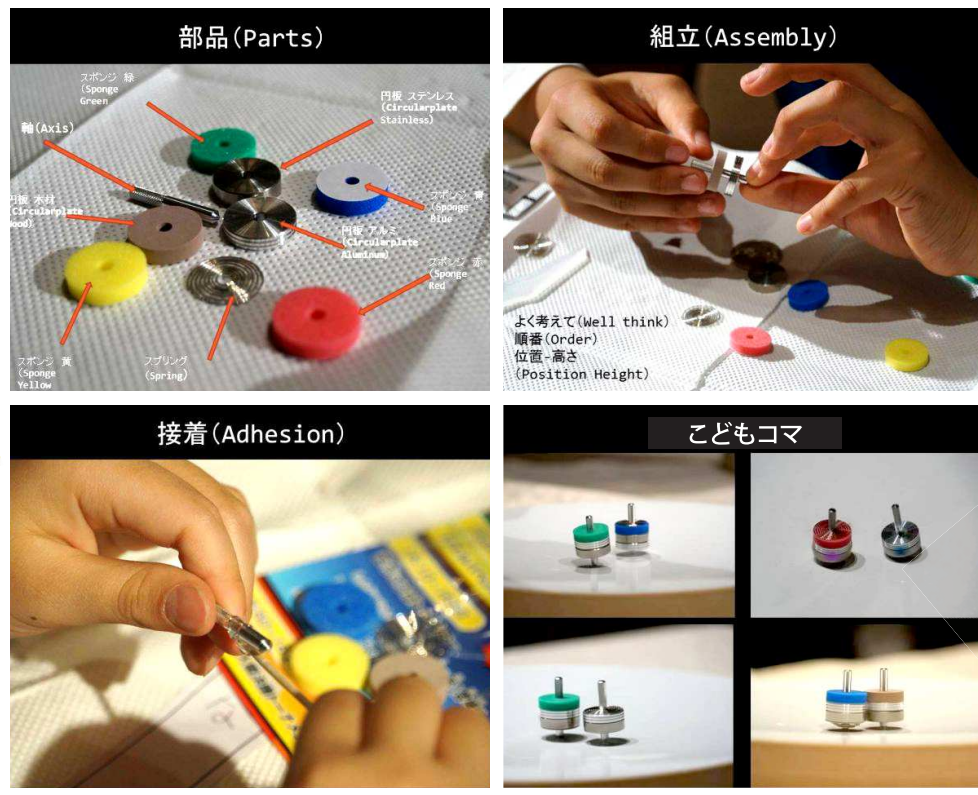

Qiball きぼーる 1F きぼーる広場

こどもコマ大戦キット代：1,050円

(税込)

コマ組み立て・グラフィックコマワークショップ：10：00～16：00（場所：こどもコマ大戦ブース）

こどもコマ大戦：第一回 11：00～11：30 第二回 13：00～13：30 第三回 14：30～15：00

（大戦場所：1Fステージ）

エントリー方法：きぼーる 1F きぼーる広場のこどもコマ大戦のブースにてエントリー後、こどもコマ大戦キット(1,050円(税込))を購入し、ブースで組み立ててみよう！ステージでの対戦はそれぞれ先着8名です。ご了承ください。

こどもコマ大戦とは

数種類のパーツからなるコマ大戦キットを用い、子供にレクチャーしながら組立ててもらいそのコマを子供自身に回してもらいます。コマ大戦キットは中心に穴の開いたアルミやステンレス等の金属や、硬さの異なるスポンジが数種類入っており中心に金属棒を挿入して接着します。ある程度自由度のあるコマの設計をする事が可能です。構造の違いからくる重心の差異等で同じ材料を使っても、違うコマができる事を体感してもらい物理や技術に興味を持ってもらう事を目指しています。さらには大人が好きなようにコマを製作し戦わせる全日本製造業コマ大戦もしてもらい、製造業に対する親しみや理解を育む事を狙います。

全日本製造業コマ大戦とは

全国の中小製造業が自社の誇りを賭けて作成したコマを持ち寄り一対一で戦う大会です。コマ大戦にて使用されるケンカコマは直径 20mm 以下、一円玉より小さいコマです。その小さなコマを製造業が本気で設計し、プロの機械を使用して自社の持てる技術を全て注ぎ込み作成します。日頃は目に付きにくい製品を取り扱うプロの技が、土俵の上でぶつかり合います。

主催：千葉県製造業コマ大戦実行委員会
 共催：一般社団法人 ちばデザインネットワーク
 お問い合わせ先：**08033185322** (中村)
facebook 千葉県製造業コマ大戦(ちばコマ)